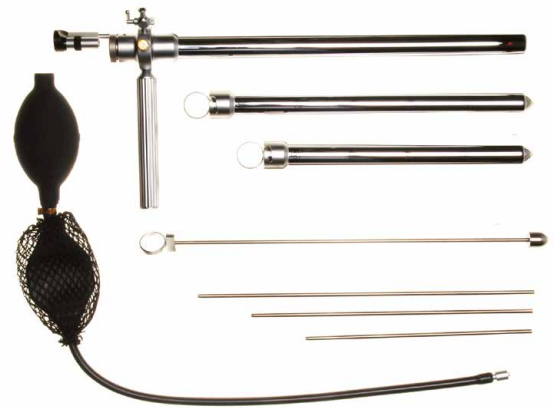

12-222

Adapter Typ Wolf

12-224

Adapter Typ Storz/Olympus

Xenon battery Light Handles for rectoscopes, autoclavable

Battery handle 2.5 V (2x type AAA, non rechargeable), without adapter

Spare bulb 2.5 V Xenon

Spare bulb 2.5 V LED

Battery handle 3.6 V (3x type AAA, rechargeable), without adapter

Spare bulb 3.6 V Xenon

Adapter type Wolf

Adapter type Storz/Olympus

12-104

12-105

12-107

15-250

**Griffe und Kopfstücke
für Rektoskope**
**Handles and heads
for Rectoscopes**

- ▶ **04-9021**
Kaltlicht-Rektoskopkopf mit
Zweiwegehahn, Anschluss Wolf
- ▶ **04-903**
Griff zu Kaltlicht-Rektoskopkopf
04-9021
- ▶ **12-244H**
Adapter für Rektoskope zum Anschluss
von Storz-, Olympus-, Kaltlichtkabel

Fibre optic-Rectoscope head with two
way stop cock, connector type Wolf

Handle for fibre optic-Rectoscope
head 04-9021

Adapter for rectoscopes to connect
fibre optic cable type Storz, Olympus,
Aesculap

12-244H