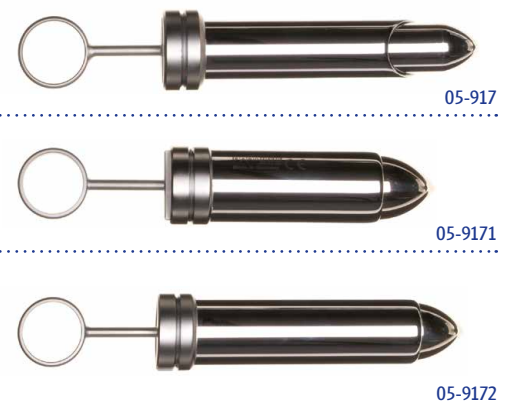

Ersatzteile für Proktoskop-Tuben nach Blond

Components for Proctoscope Tubes by Blond

▶ 05-5998 Spiegel und Spitze für 05-904	Mirror and nose for 05-904
▶ 05-5999 Spiegel und Spitze (nicht für 05-904)	Mirror and nose (not for 05-904)

Anuskope mit Mandrin

Anusscopes with Obturator

▶ 05-917 ø 21 mm, abgeschrägt, Nutzlänge 80 mm	ø 21 mm, bevelled working length 80 mm
▶ 05-9171 ø 26 mm, Nutzlänge 60 mm	ø 26 mm, working length 60 mm
▶ 05-9172 ø 24 mm, Nutzlänge 80 mm	ø 24 mm, working length 80 mm