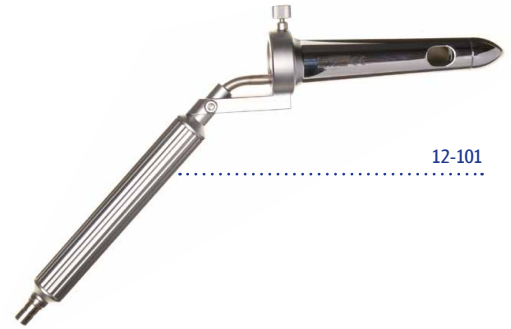

Proktoskope

Proctoscopes

12-101

Kaltlichtproktoskop mit Tubus nach
Blond, im Kunststoffkoffer
Anschluss Wolf
(12-100, 05-903)

Fibre optic Proctoscope with conical
Blond tube, in plastic case
connection type Wolf
(12-100, 05-903)

12-101