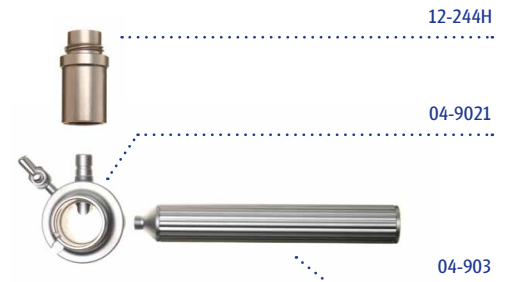

15-250

**Griffe und Kopfstücke
für Rektoskope**
**Handles and heads
for Rectoscopes**

- ▶ **04-9021**
Kaltlicht-Rektoskopkopf mit
Zweiwegehahn, Anschluss Wolf
- ▶ **04-903**
Griff zu Kaltlicht-Rektoskopkopf
04-9021
- ▶ **12-244H**
Adapter für Rektoskope zum Anschluss
von Storz-, Olympus-, Kaltlichtkabel

Fibre optic-Rectoscope head with two
way stop cock, connector type Wolf

Handle for fibre optic-Rectoscope
head 04-9021

Adapter for rectoscopes to connect
fibre optic cable type Storz, Olympus,
Aesculap

12-244H