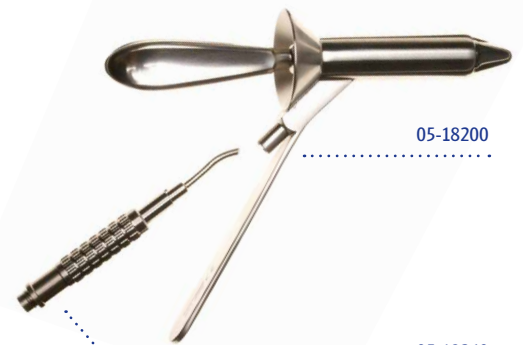

Proktoskope

Proctoscopes

Proktoskope nach Morgan

Proctoscopes by Morgan

Aus Edelstahl, mit integrierter Halterung für Kaltlichtbeleuchtung.

Made of stainless steel. Integrated bajonet holder for f/o illumination.

05-18200

ø 20 mm, Nutzlänge 6,5 cm

ø 20 mm, working length 6.5 cm

05-18240

ø 24 mm, Nutzlänge 6,5 cm

ø 24 mm, working length 6.5 cm

Kaltlichtstab für Proktoskope nach Morgan

Fibre optic Illumination for Proctoscopes by Morgan

05-18260

Anschluss Storz, Wolf, ACM

Connectors type Storz, Wolf, ACM

Einwegproktoskope

Disposable Proctoscope

Hochwertiges Einwegproktoskop, Spitze abgeschrägt. Lieferung nur in vollen VE. Einzeln verpackt, unsteril

High-class disposable proctoscope. Delivery only in complete units. Packed non sterile, each in plastic bag.

05-350-01

ø 23 mm, Nutzlänge 54 mm, VE 200 Stk.

ø 23 mm, working length 54 mm, Qty. 200 pcs

05-350-02

ø 29 mm, Nutzlänge 59 mm, VE 130 Stk.

ø 29 mm, working length 59 mm, Qty. 130 pcs

Kaltlichtstab für Einwegproktoskope

Fibre optic illumination for Disposable Proctoscope

12-160

Für 05-350-01, 05-350-02, Anschluss Storz, Wolf, ACM

For 05-350-01, 05-350-02, Connector type Storz, Wolf, ACM

12-170

wie 12-160, aber gerader Kaltlichtstab, für Eschmann Proktoskop

same as 12-160 but straight connector for fibre optic illumination, for Eschmann Proctoscope

05-18200

05-18240