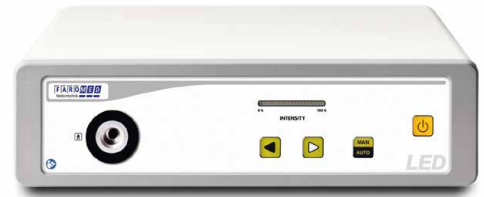

Light Handles

Trolley Systems

LED Lichtquellen

LED Light Sources

12-300-25-LA

LED Lichtquelle 2500:
 stufenlose Helligkeitsregulierung
 LED-Lebensdauer > 20.000 Betriebs-
 stunden, Lichtintensität ähnlich 180 W
 Xenon, Tageslichtqualität:
 CRI 70, ~6500 K, Videoeingang (BNC),
 Anschluss wahlweise: Storz, Wolf,
 Olympus (bitte angeben)

12-300-25-LA

12-500L-A

Hochleistungs-LED Lichtquelle 3000:
 stufenlose Helligkeitsregulierung
 LED-Lebensdauer > 10.000 Betriebs-
 stunden, Lichtintensität ähnlich 300 W
 Xenon, Videoeingang (BNC),
 Tageslichtqualität: CRI 90, ca. 6500 K,
 Anschluss wahlweise: Storz oder Wolf
 (bitte angeben)